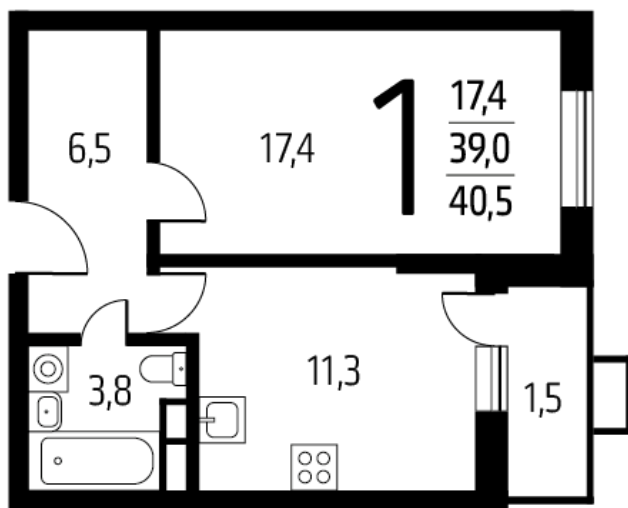

Корп. 5/1, Сек. 3, Эт. 9/9, А

1-ком. N°256, 40.50 м²

Заречный микр-н.

7 933 950 Р

В ипотеку
от 18 761 Р/мес.

Смотреть на сайте
Отсканируйте QR-код и
посмотрите
эту страницу на vatutinki.ru

Расположение на плане проекта:

Расположение на плане секции: