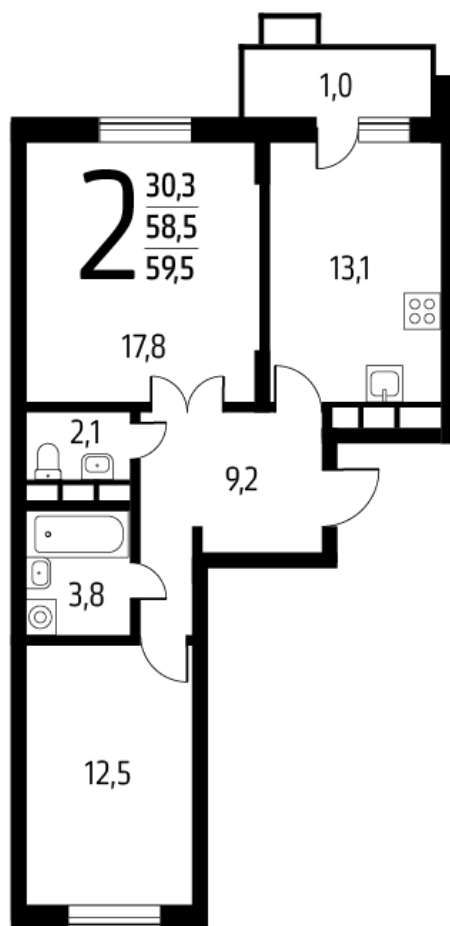

Корп. 5/1, Сек. 5, Эт. 6/9, А

2-ком. №310, 59.50 м²

Заречный микр-н.

12 340 300 Р

В ипотеку
от 29 180 Р/мес.

Смотреть на сайте
Отсканируйте QR-код и
посмотрите
эту страницу на vatutinki.ru

Расположение на плане проекта:

Расположение на плане секции: