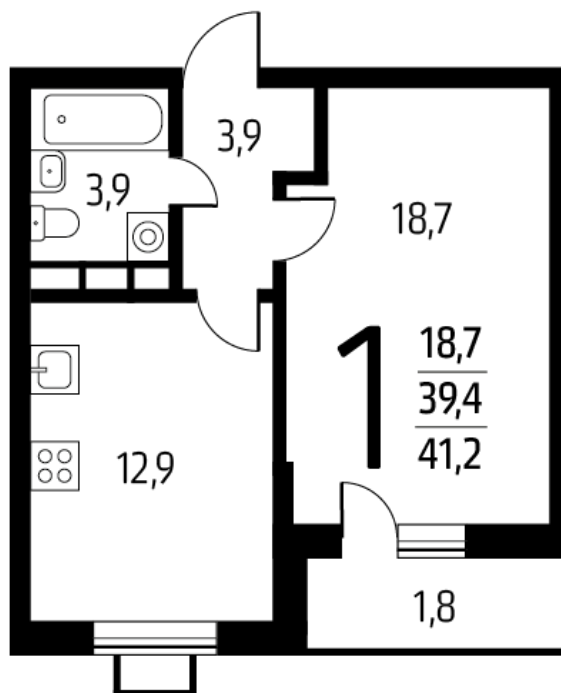

Корп. 5/1, Сек. 6, Эт. 14/14, А

1-ком. N°457, 41.20 м²

Заречный микр-н.

7 893 920 Р

В ипотеку
от 18 666 Р/мес.

Смотреть на сайте
Отсканируйте QR-код и
посмотрите
эту страницу на vatutinki.ru

Расположение на плане проекта:

Расположение на плане секции: