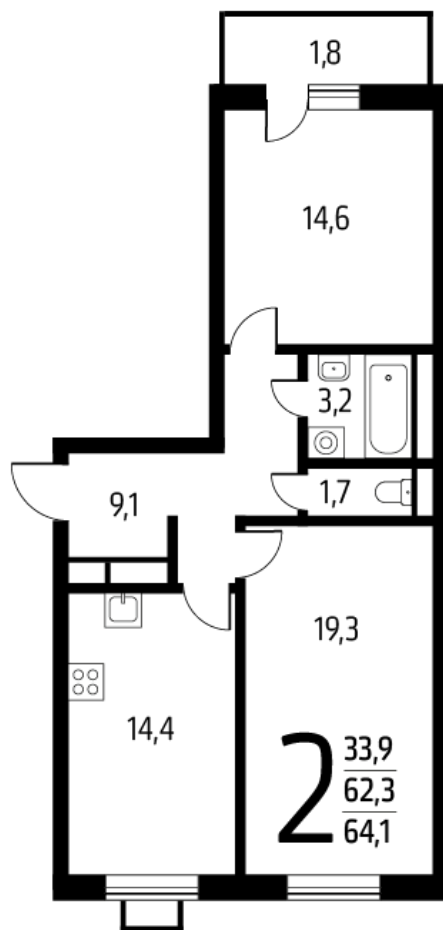

Корп. 5/2, Сек. 7, Эт. 8/12, А

2-ком. №541, 64.10 м²

Заречный микр-н.

13 069 990 Р

В ипотеку
от 30 906 Р/мес.

Смотреть на сайте
Отсканируйте QR-код и
посмотрите
эту страницу на vatutinki.ru

Расположение на плане проекта:

Расположение на плане секции: