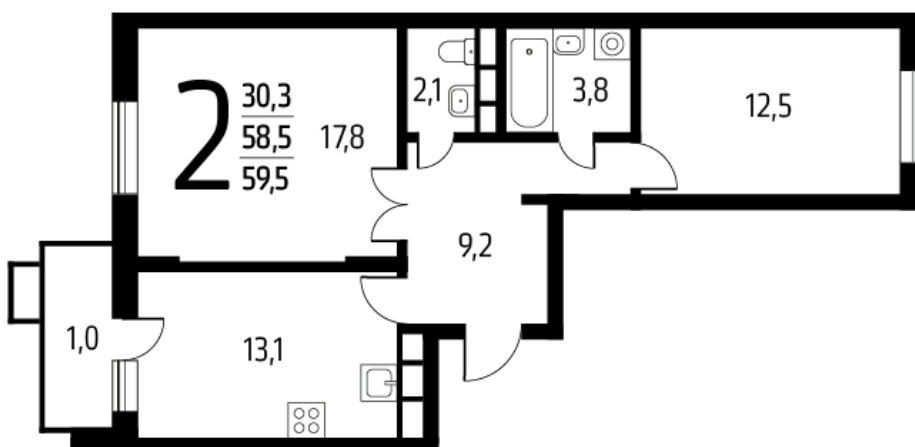

Корп. 5/2, Сек. 10, Эт. 5/8, А

2-ком. №713, 59.50 м²

Заречный микр-н.

12 274 850 Р

В ипотеку
от 29 025 Р/мес.

Смотреть на сайте
Отсканируйте QR-код и
посмотрите
эту страницу на vatutinki.ru

Расположение на плане проекта:

Расположение на плане секции: