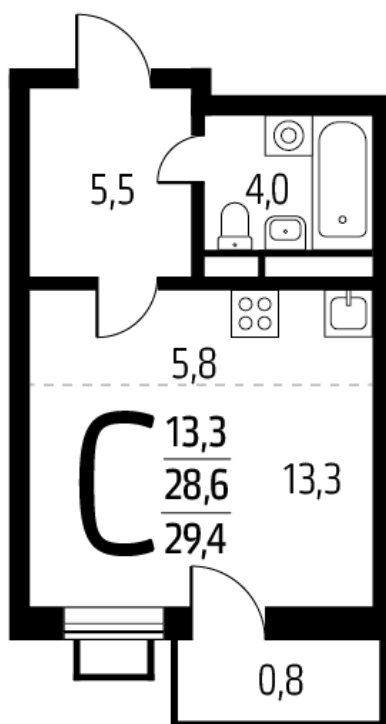

Корп. 5/2, Сек. 13, Эт. 8/14, А

Студия N°911, 29.40 м²

Заречный микр-н.

6 844 320 Р

В ипотеку
от 16 184 Р/мес.

Смотреть на сайте
Отсканируйте QR-код и
посмотрите
эту страницу на vatutinki.ru

Расположение на плане проекта:

Расположение на плане секции: